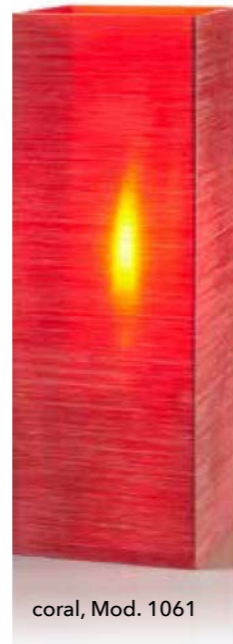

cobre, Mod. 1114

coral, Mod. 1061