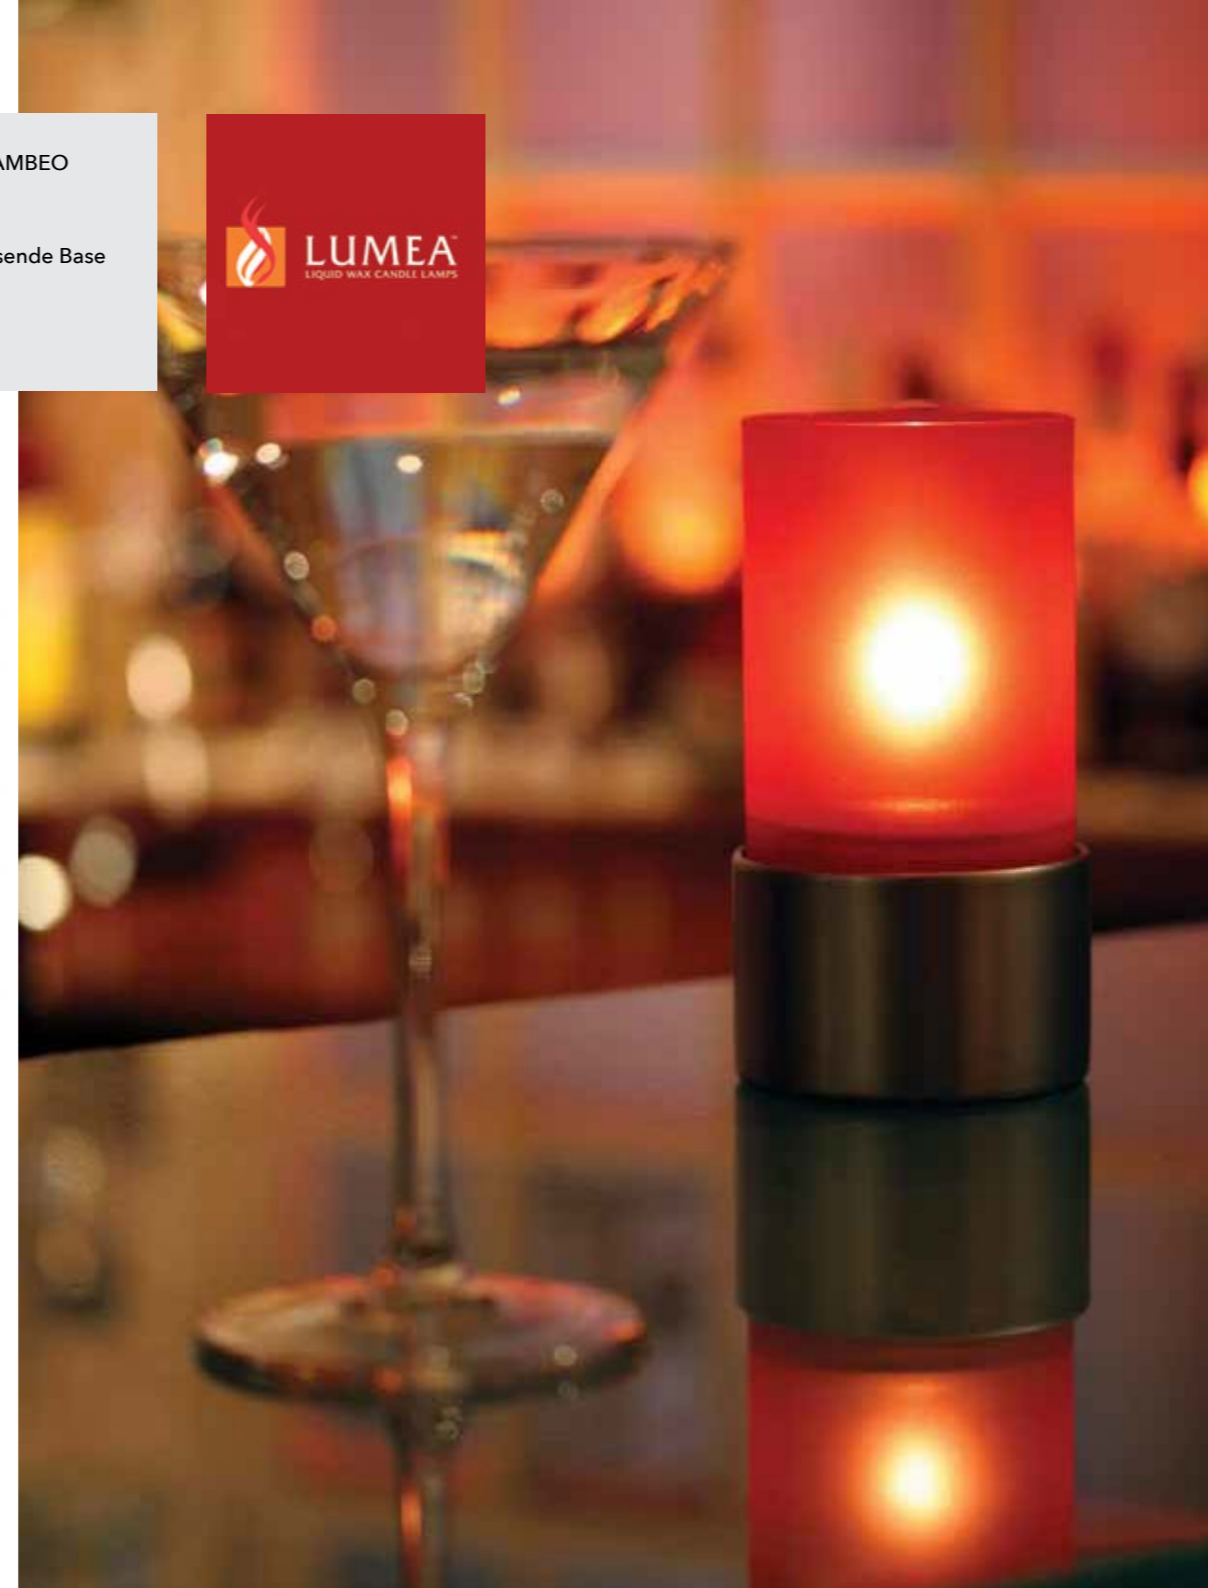

Wählen Sie die Base zum Ihrem Tischlicht /
Windlicht AMBEO:

Weitere Varianten finden Sie auf Seite 9 und 11